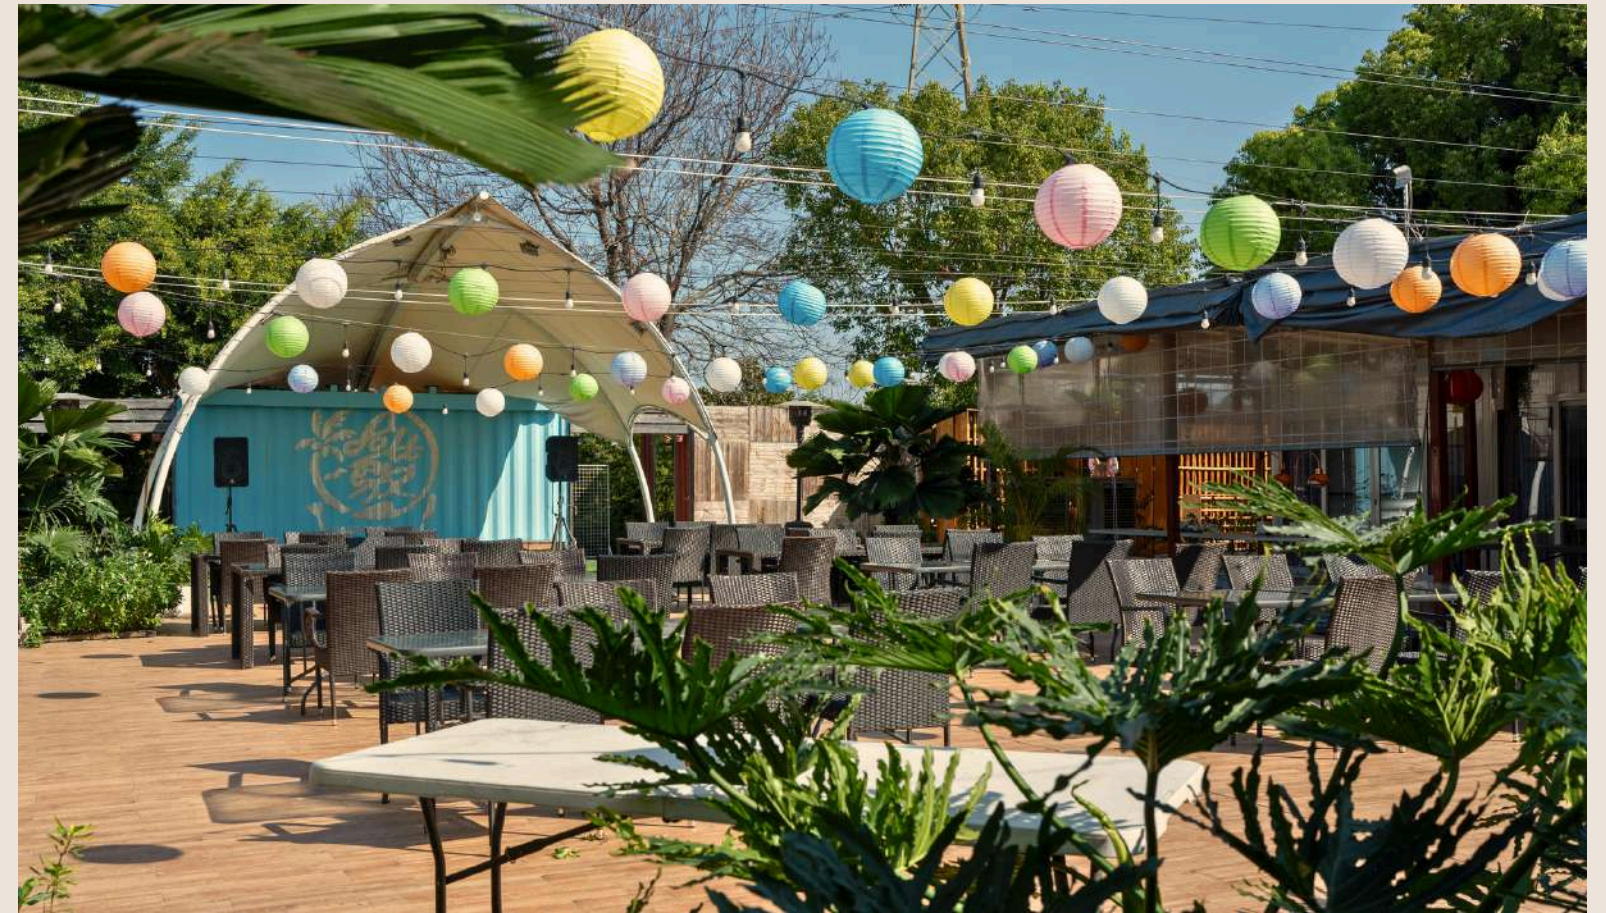

Happy share
哈比雪兒
性別派對

場地介紹

★★★★★ 佈置包套方案

\$10000

公版佈置、揭性別氣球、
猜猜版、貼紙
(可容納60人、時長3hr)

★★★★☆ 場地租借方案

\$8000起

單純場地租借4小時
(廣場或草地含佈置、
復原時間可容納60人)